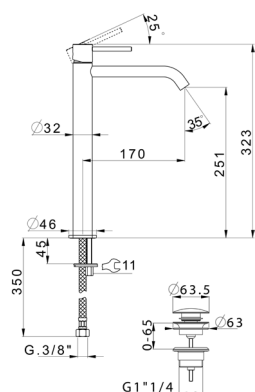

Miscelatore lavabo alto D.32
scarico click click

<i>Finiture</i>	<i>Codice</i>
Cromo	034023
Nero Opaco	034024