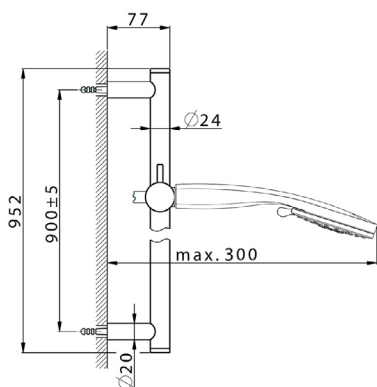

### Completo saliscendi

doccetta 3 funzioni D.100  
ugelli anticalcare  
asta 900 mm

| Finiture   | Codice |
|--|--------|
|  Cromo      | 034082 |
|  Nero Opaco | 034083 |