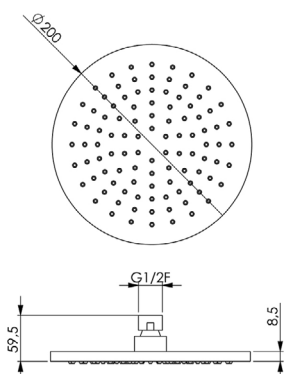

### Soffione tondo in ottone

D.200 mm  
ugelli anticalcare

| <i>Finiture</i> | <i>Codice</i> |
|-----------------|---------------|
|-----------------|---------------|

Cromo

034398

Nero Opaco

034399

**Braccio doccia orizzontale  
in ottone**  
L.400 mm D.20,5  
attacco 1/2"