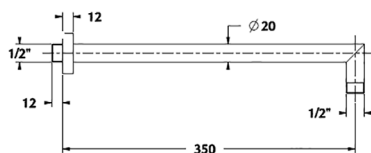

**Braccio doccia orizzontale
in ottone**
L.350 mm D.20,5
attacco 1/2"

<i>Finiture</i>	<i>Codice</i>
Cromo	034404
Nero Opaco	034405