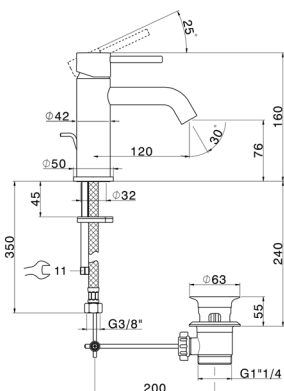

Miscelatore lavabo D.42
scarico automatico

Finiture	Codice
Cromo	034025
Nero Opaco	034026