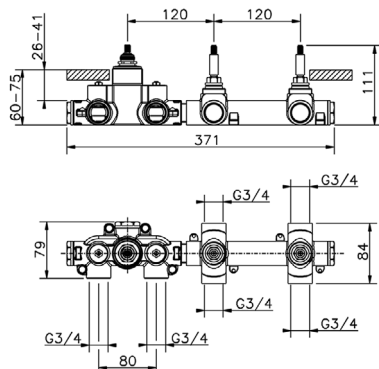

Parte incasso miscelatore termo
orizzontale, 2 funzioni

Codice

034064