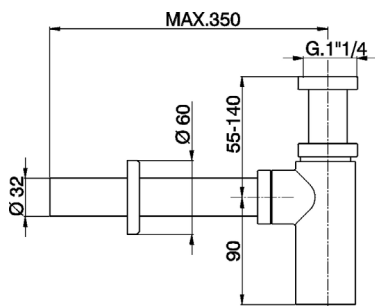

<i>Finiture</i>	<i>Codice</i>
Cromo	034410
Nero Opaco	034411