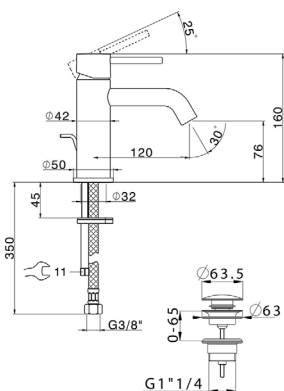

Miscelatore lavabo D.42
scarico click clack

Finiture	Codice
Cromo	034027
Nero Opaco	034028