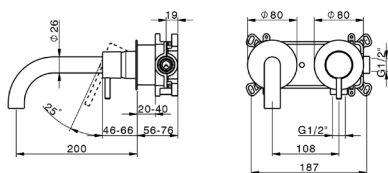

Miscelatore lavabo murale
bocca 200mm, Ø26
completo di corpo incasso

<i>Finiture</i>	<i>Codice</i>
Cromo	034052
Nero Opaco	034053