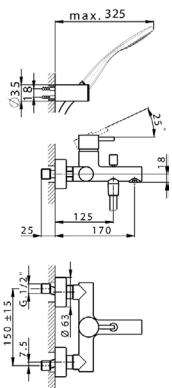

Miscelatore vasca esterno set doccia con doccetta monogetto

Finiture	Codice
Cromo	034038
Nero Opaco	034039