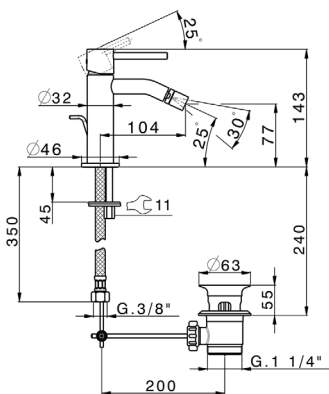

Miscelatore bidet D.32
scarico automatico

<i>Finiture</i>	<i>Codice</i>
Cromo	034021
Nero Opaco	034022