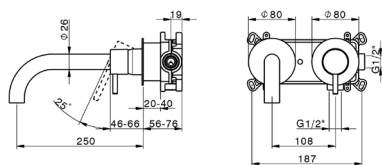

Miscelatore lavabo murale
bocca 250mm, Ø26
completo di corpo incasso

<i>Finiture</i>	<i>Codice</i>
Cromo	034054
Nero Opaco	034055