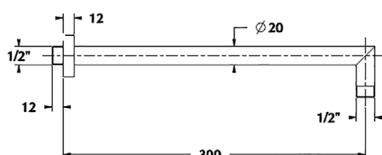

**Braccio doccia orizzontale
in ottone**
L.350 mm D.20,5
attacco 1/2"

<i>Finiture</i>	<i>Codice</i>
Cromo	034406
Nero Opaco	034407