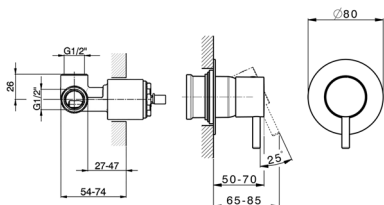

Miscelatore doccia completo di corpo incasso

Finiture	Codice
Cromo	034042
Nero Opaco	034043