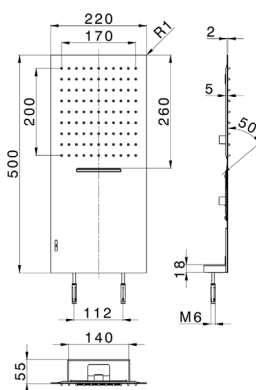

**Soffione a parete**  
con valvola di sicurezza  
funzione pioggia  
AISI 304

*Finiture* *Codice*

Cromo

034078

Nero Opaco

034079

|                 |     |     |      |      |      |
|-----------------|-----|-----|------|------|------|
| Pressione (bar) | 1   | 2   | 3    | 4    | 5    |
| Pioggia (l/min) | 5.2 | 8.3 | 10.5 | 11.3 | 11.9 |
| Cascata (l/min) | 4.6 | 7.7 | 10.3 | 11.1 | 11.6 |