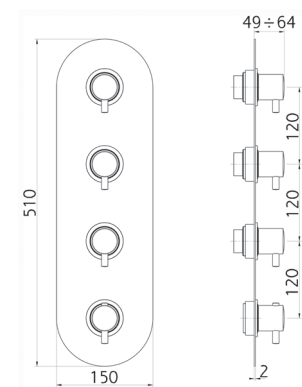

Parte esterna miscelatore termo
verticale, 3 funzioni
parte incasso **034063**
da ordinare separatamente

<i>Finiture</i>	<i>Codice</i>
Cromo	034068
Nero Opaco	034069