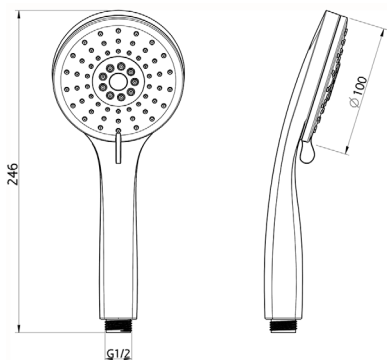

Doccetta 3 getti D.100
ugelli anticalcare

<i>Finiture</i>	<i>Codice</i>
Cromo	034084
Nero Opaco	034085

Doccetta monogetto
design minimalista
ugelli anticalcare

<i>Finiture</i>	<i>Codice</i>
Cromo	034094
Nero Opaco	034095