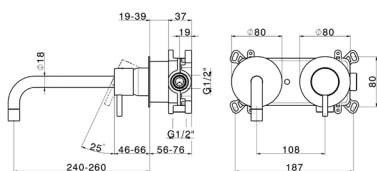

Parte incasso mix comando  
 free standing

*Codice*  
 034037

**Miscelatore lavabo murale**  
 bocca 200mm, Ø18  
 completo di corpo incasso

| <i>Finiture</i>  | <i>Codice</i> |
|--|---------------|
|  Cromo      | 034046        |
|  Nero Opaco | 034047        |