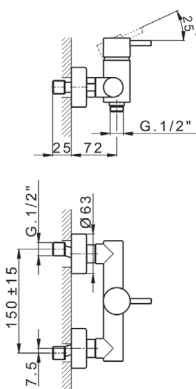

Miscelatore doccia esterno

Finiture	Codice
Cromo	034040
Nero Opaco	034041