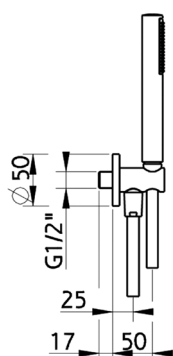

### Completo saliscendi

doccetta 3 funzioni D.100  
ugelli anticalcare  
asta 900 mm

| Finiture   | Codice |
|--|--------|
|  Cromo      | 034082 |
|  Nero Opaco | 034083 |