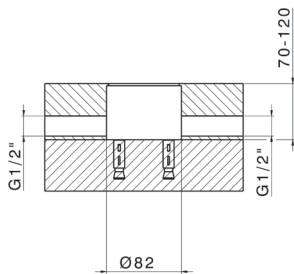

Parte incasso mix comando
free standing

Codice
034037