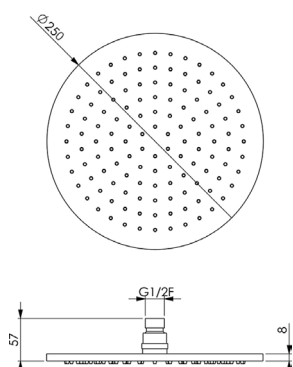

### Soffione tondo in ottone

D.300 mm  
ugelli anticalcare

| <i>Finiture</i> | <i>Codice</i> |
|-----------------|---------------|
|-----------------|---------------|

Cromo

034396

Nero Opaco

034397