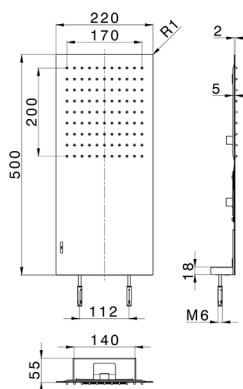

Pressione (bar)	1	2	3	4	5
Pioggia (l/min)	5.4	8.3	10.4	11.3	11.6

Soffione a parete
con valvola di sicurezza
funzione pioggia
AISI 304

Finiture *Codice*

Cromo

034078

Nero Opaco

034079