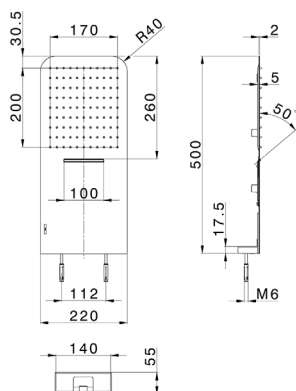

Pressione (bar)	1	2	3	4	5
Pioggia (l/min)	5.2	8.3	10.5	11.3	11.9
Cascata (l/min)	4.6	7.7	10.3	11.1	11.6

Soffione a parete
con valvola di sicurezza
funzione pioggia e cascata
AISI 304

Finiture *Codice*

Cromo

034076

Nero Opaco

034077