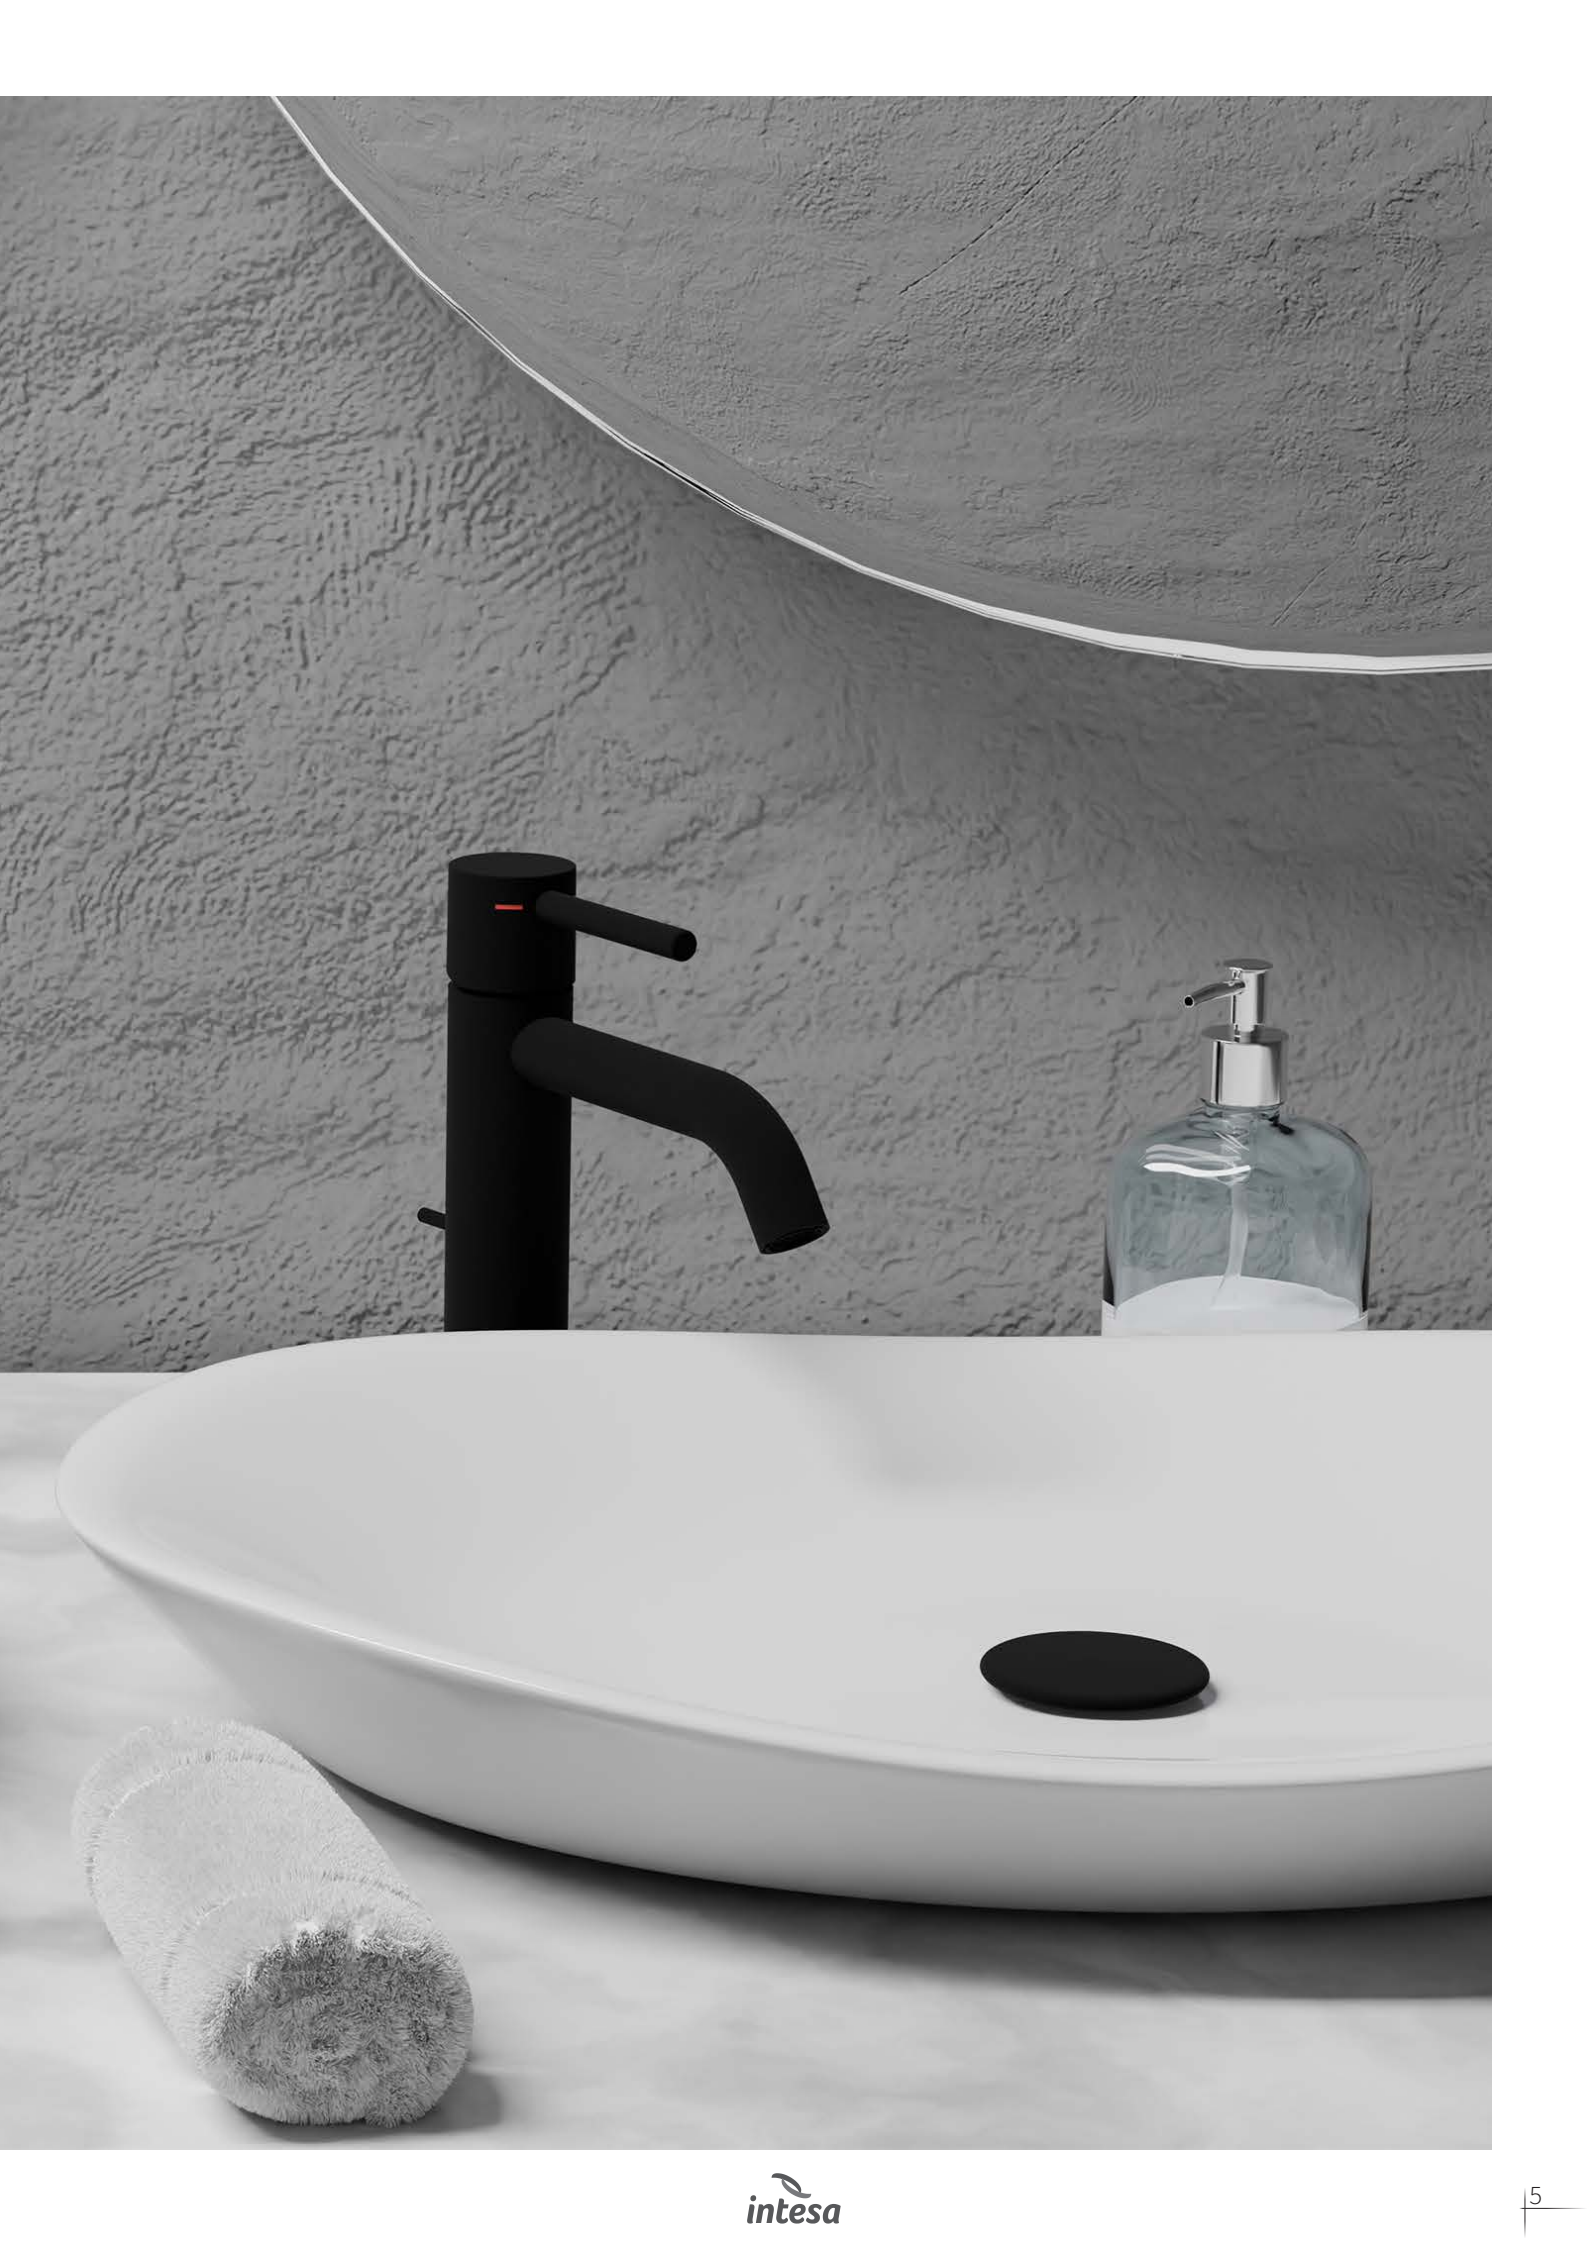

# NET Collezione

  
**intesa**

***NET***

Collezione

  
***intesa***

Miscelatore lavabo D.32  
scarico automatico