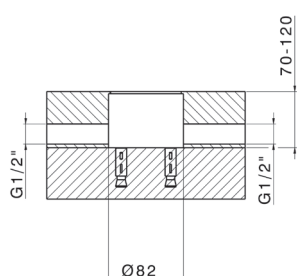

Parte incasso mix comando
free standing

Codice

034037