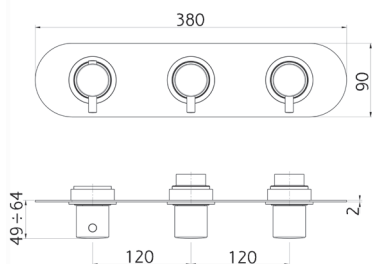

Parte esterna miscelatore termo
orizzontale, 2 funzioni
parte incasso **034064**
da ordinare separatamente

<i>Finiture</i>	<i>Codice</i>
Cromo	034070
Nero Opaco	034071