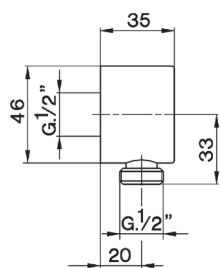

Presa d'acqua
attacco 1/2"

<i>Finiture</i>	<i>Codice</i>
Cromo	034086
Nero Opaco	034087