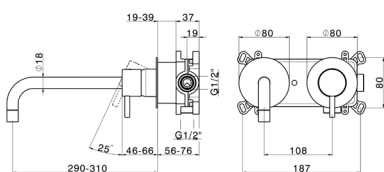

Miscelatore lavabo murale
bocca 300mm, Ø18
completo di corpo incasso

<i>Finiture</i>	<i>Codice</i>
Cromo	034050
Nero Opaco	034051