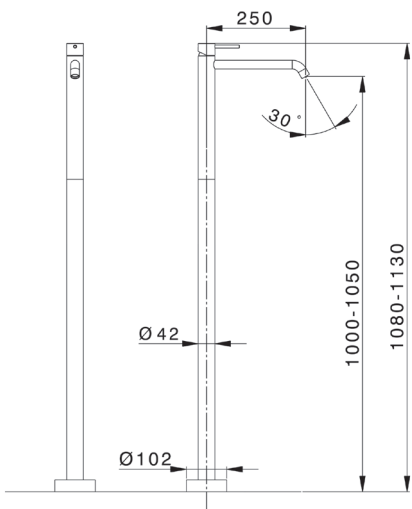

Miscelatore colonna lavabo
parte incasso 034037
da ordinare separatamente

<i>Finiture</i>	<i>Codice</i>
Cromo	034035
Nero Opaco	034036