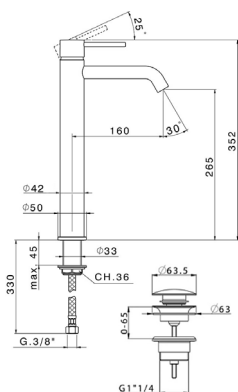

Miscelatore lavabo alto D.42
scarico click clack

Finiture	Codice
Cromo	034031
Nero Opaco	034032