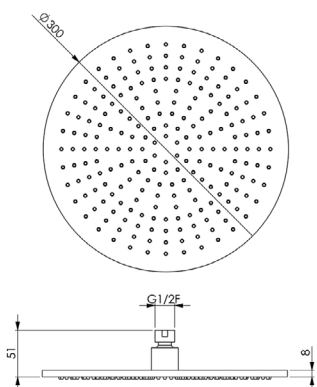

Soffione tondo in ottone

D.300 mm
ugelli anticalcare

<i>Finiture</i>	<i>Codice</i>

Cromo

034396

Nero Opaco

034397