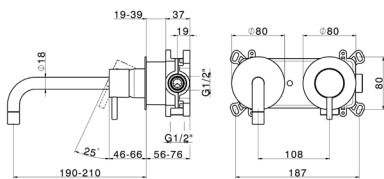

Parte incasso mix comando  
 free standing

*Codice*  
 034037

**Miscelatore lavabo murale**  
 bocca 200mm, Ø18  
 completo di corpo incasso

| <i>Finiture</i>  | <i>Codice</i> |
|--|---------------|
|  Cromo      | 034046        |
|  Nero Opaco | 034047        |