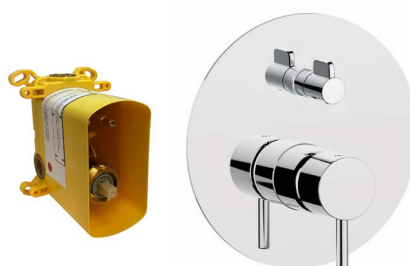

Miscelatore doccia 2 uscite deviatore rotativo completo di corpo incasso

Finiture	Codice
Cromo	034044
Nero Opaco	034045