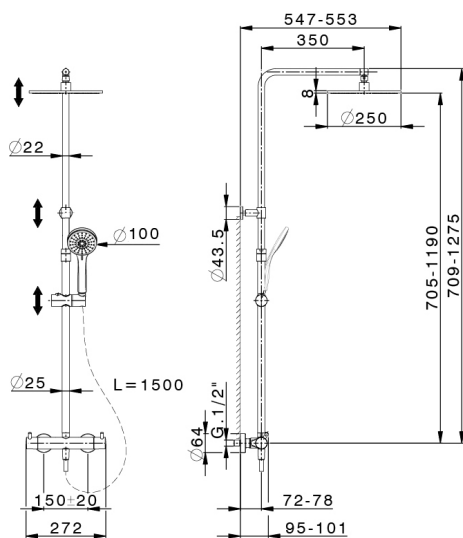

Colonna doccia termostatica

soffione D.250 x 8
doccetta 3 funzioni D.100
ugelli anticalcare
flessibile 150 cm

<i>Finiture</i>	<i>Codice</i>

Cromo

034060

Nero Opaco

034061