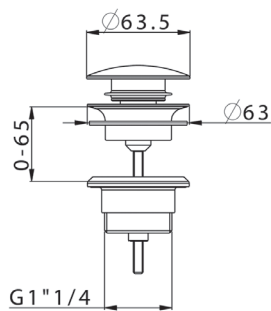

Piletta Scarico Click-Clack
per sistema scarico troppo pieno
tappo tondo D.63,5
attacco 1"1/4

<i>Finiture</i>	<i>Codice</i>
Cromo	034511
Nero Opaco	034512