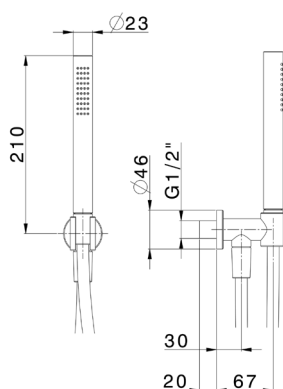

Doccia con presa d'acqua

doccetta monogetto ottone
ugelli anticalcare
flessibile 150 cm

Finiture	Codice
Cromo	034092
Nero Opaco	034093