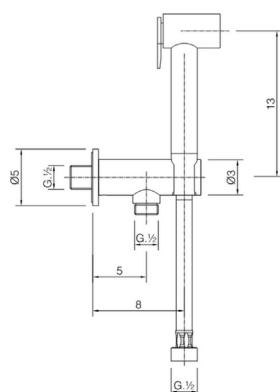

Set idroscopino

con valvola di sicurezza
getto idroscopino
flessibile 120 cm

Finiture	Codice
Cromo	034088
Nero Opaco	034089