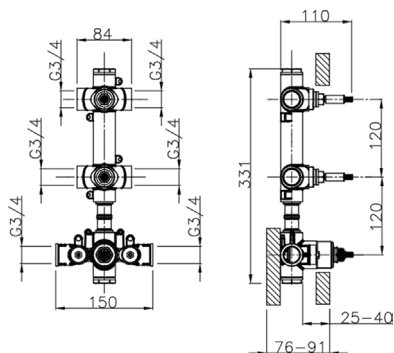

Parte incasso miscelatore termo
verticale, 2 funzioni

Codice

034062