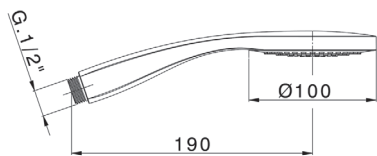

### Set idroscopino

con valvola di sicurezza  
getto idroscopino  
flessibile 120 cm

| Finiture   | Codice |
|--|--------|
|  Cromo      | 034088 |
|  Nero Opaco | 034089 |

**Doccetta monogetto D.100**  
ugelli anticalcare