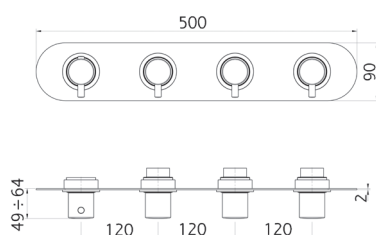

Parte esterna miscelatore termo
orizzontale, 3 funzioni
parte incasso **034065**
da ordinare separatamente

<i>Finiture</i>	<i>Codice</i>
Cromo	034072
Nero Opaco	034073