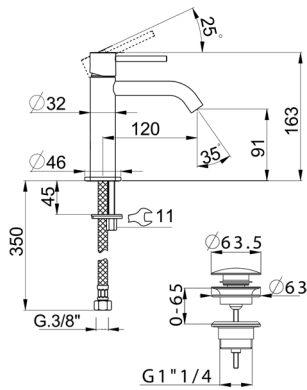

Miscelatore lavabo D.32
scarico click click

<i>Finiture</i>	<i>Codice</i>
Cromo	034019
Nero Opaco	034020