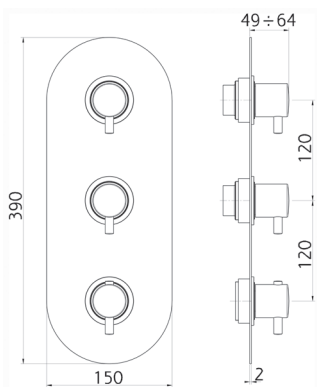

### Miscelatore doccia 2 uscite deviatore rotativo completo di corpo incasso

| Finiture   | Codice |
|--|--------|
|  Cromo      | 034044 |
|  Nero Opaco | 034045 |

**Parte esterna miscelatore termo**  
verticale, 2 funzioni  
parte incasso **034062**  
da ordinare separatamente