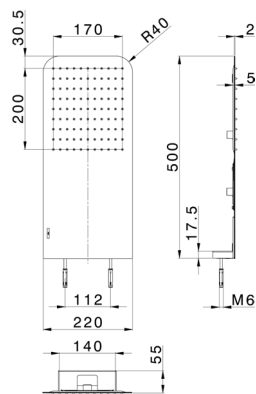

Pressione (bar)	1	2	3	4	5
Pioggia (l/min)	5.4	8.3	10.4	11.3	11.6

Soffione a parete
con valvola di sicurezza
funzione pioggia
AISI 304

Finiture *Codice*

Cromo

034074

Nero Opaco

034075