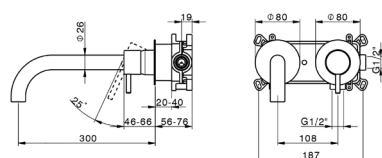

Miscelatore lavabo murale
bocca 300mm, Ø26
completo di corpo incasso

<i>Finiture</i>	<i>Codice</i>
Cromo	034056
Nero Opaco	034057