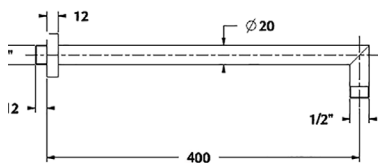

### Soffione tondo in ottone

D.200 mm  
ugelli anticalcare

| <i>Finiture</i> | <i>Codice</i> |
|-----------------|---------------|
|-----------------|---------------|

Cromo

034398

Nero Opaco

034399

**Braccio doccia orizzontale  
in ottone**  
L.400 mm D.20,5  
attacco 1/2"