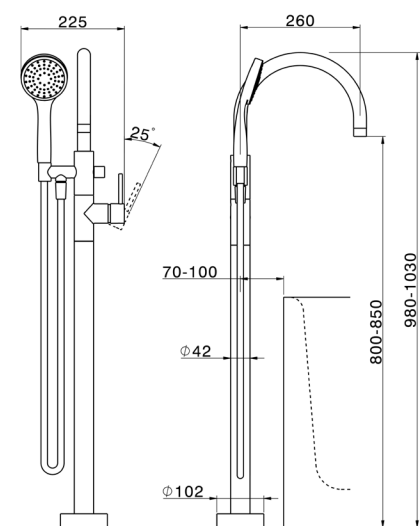

Doccia Vasca Esterni & Incasso

Parte esterna miscelatore vasca
colonna pavimento
doccetta monogetto
parte incasso 034037
da ordinare separatamente

Finiture	Codice
Cromo	034033
Nero Opaco	034034