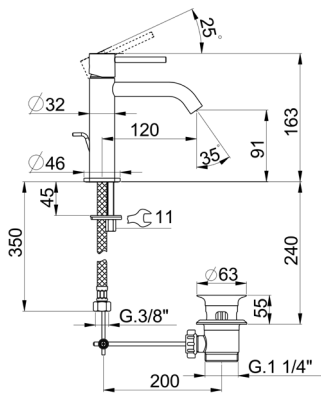

<i>Finiture</i>	<i>Codice</i>
Cromo	034017
Nero Opaco	034018