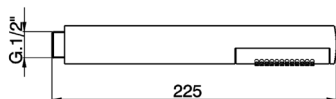

Doccetta monogetto
design minimalista
ugelli anticalcare

<i>Finiture</i>	<i>Codice</i>
Cromo	034094
Nero Opaco	034095