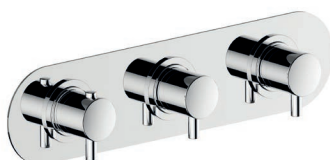

Parte esterna miscelatore termo
orizzontale, 2 funzioni
parte incasso **034064**
da ordinare separatamente

<i>Finiture</i>	<i>Codice</i>
Cromo	034070
Nero Opaco	034071