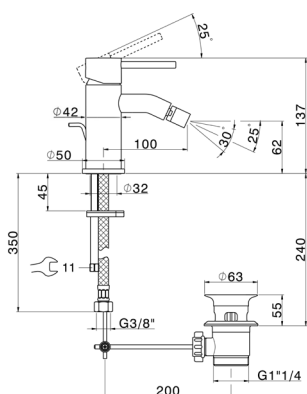

Miscelatore bidet D.42
scarico automatico

Finiture	Codice
Cromo	034029
Nero Opaco	034030