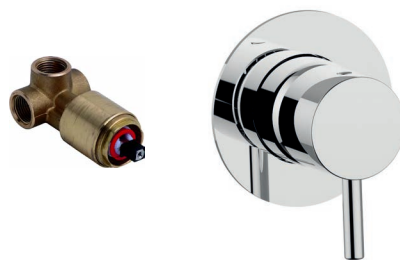

Miscelatore doccia completo di corpo incasso

Finiture	Codice
Cromo	034042
Nero Opaco	034043