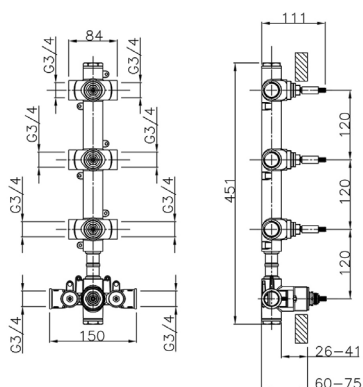

| <i>Finiture</i>  | <i>Codice</i> |
|--|---------------|
|  Cromo      | <b>034072</b> |
|  Nero Opaco | <b>034073</b> |

Parte incasso miscelatore termo  
verticale, 2 funzioni

*Codice*

034062

Parte incasso miscelatore termo  
verticale, 3 funzioni