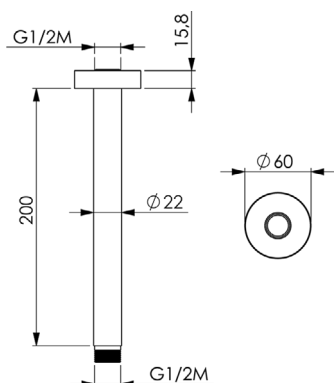

| <i>Finiture</i>  | <i>Codice</i> |
|--|---------------|
|  Cromo      | 034402        |
|  Nero Opaco | 034403        |

**Braccio doccia orizzontale  
in ottone**  
L.350 mm D.20,5  
attacco 1/2"

| <i>Finiture</i>   | <i>Codice</i> |
|---|---------------|
|  Cromo       | 034404        |
|  Nero Opaco | 034405        |

**Braccio doccia orizzontale  
in ottone**  
L.350 mm D.20,5  
attacco 1/2"

| <i>Finiture</i>  | <i>Codice</i> |
|--|---------------|
|  Cromo      | 034406        |
|  Nero Opaco | 034407        |

**Braccio doccia verticale  
in ottone**  
L.200 mm D.22  
attacco 1/2"